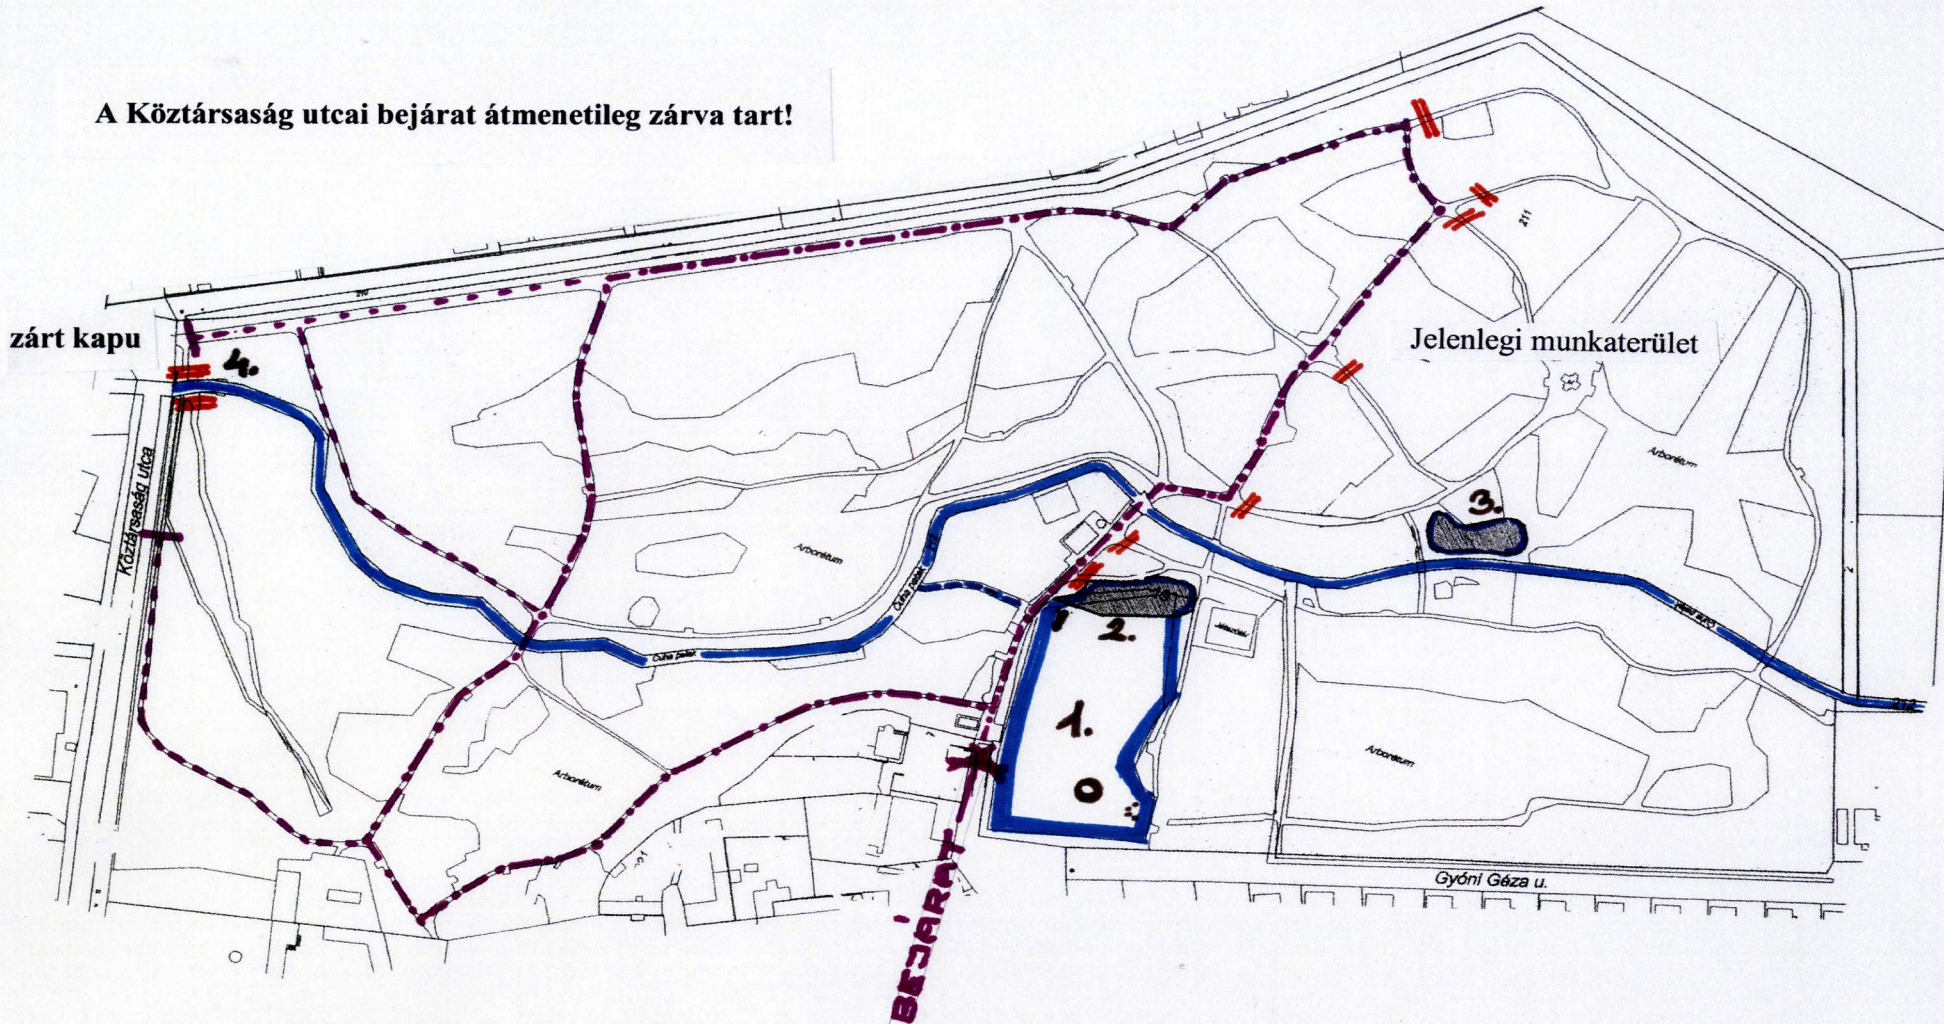

**A Köztársaság utcai bejárat átmenetileg zárva tart!**

**Az Arborétum Rekonstrukciójának területei:**

- 1. Tó /kotrás, zsilip átépítése, sziget építése/
- 2. Tóparti vizes élőhely kialakítása
- 3. Cuha-patak melletti vizes élőhely kialakítása
- 4. Híd cseréje
- Útvonal lezárása
- Ajánlott útvonal

A rekonstrukció ideje alatt átmenetileg egyes területek lezárása szükséges a balesetvédelem és munkavégzés miatt. Kérjük a szalaggal, jelzéssel ellátott területek elkerülését. E területekre belépni tilos, azokon a kellemetlenségekért, balesetért felelősséget nem vállalunk.

**Kérjük Kedves Látogatóinkat, hogy az arborétumban kiépített sétautakról ne térjenek le!**